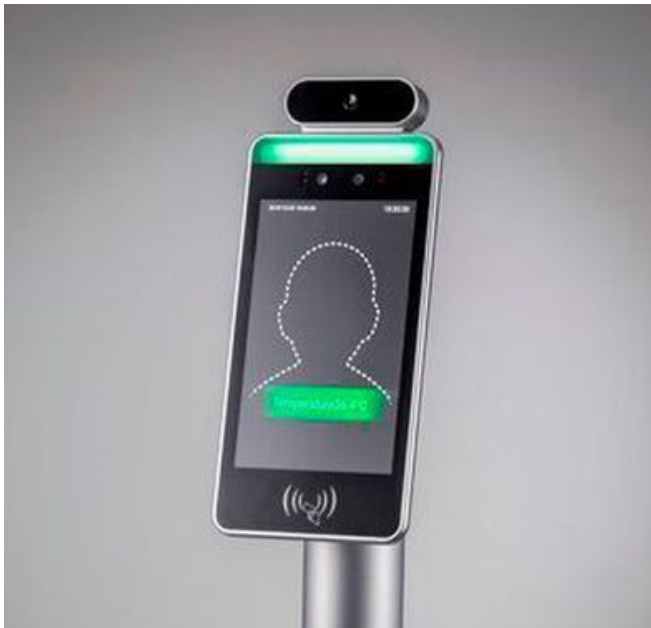

Fieber-Scanner

Körpertemperaturmessung als Zutrittskontrolle

Das Gerät misst die Körpertemperatur kontaktlos und in Sekundenschnelle. Hat eine Person erhöhte Temperatur, wird ihr der Zutritt verweigert.

Das System kann an die bestehende Infrastruktur gekoppelt werden, z.B. Drehkreuze, Türen, Schranken etc. Mit der Installation dieses Gerätes schützen Sie Ihre Mitarbeiter, Kunden, Besucher und Gäste und steigern das Vertrauen in Ihre Firma.

Grösse Gerät	27.4 x 12.8 x 2.1
Auflösung Screen	800 x 1280
Netzwerk	Wifi
Abstand Messung	0.5 bis 1m
Eigenschaften	Wetterfest, hohe Bildqualität
Farbe	schwarz

Kaufpreis

ab CHF 1190.- (exkl. Montagezubehör)

In folgenden Bereichen kann der automatische Körpertemperaturmesser eingesetzt werden:

- Einkaufszentren
- öffentliche Transportmittel
- Museen, Kino, Theater, Clubs
- Sportveranstaltungen
- Konzerte
- Grossanlässe
- Schulen
- Bürogebäude
- Hotel und Gastronomiebetriebe
- etc.