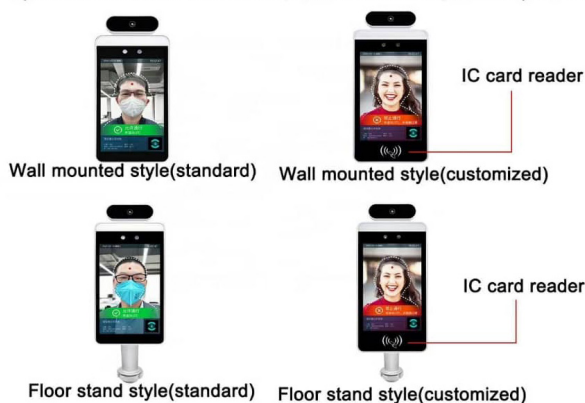

Customizable modules

Optional modules: IC card reader, QR code scanner, thermal printer etc

Datenschutz

Der Datenschutz gemäss DSGVO ist gewährleistet, da keine Personendaten gespeichert werden.