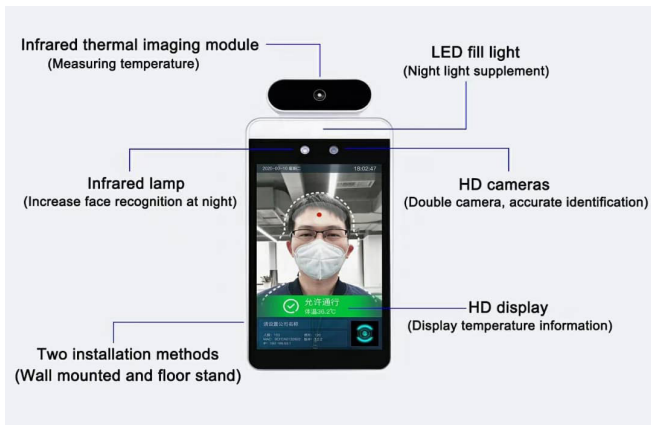

Fieber-Scanner

Körpertemperaturmessung als Zutrittskontrolle

Das Gerät misst die Körpertemperatur kontaktlos und in Sekundenschnelle. Hat eine Person erhöhte Temperatur, wird ihr der Zutritt verweigert.

Grösse Gerät	27.4 x 12.8 x 2.1
Auflösung Screen	800 x 1280
Netzwerk	Wifi
Abstand Messung	0.5 bis 1m
Eigenschaften	Wetterfest, hohe Bildqualität
Farbe	schwarz

Kaufpreis

ab CHF 1190.- (exkl. Montagezubehör)

Sofort lieferbar.

Einsatzbereich Fieber-Scanner

Safe and contactless

Support the temperature measurement distance of 0.5m to 1m, and the temperature measurement process is safe and contactless.

Das System kann sowohl drinnen als auch draussen im Freien verwendet werden.