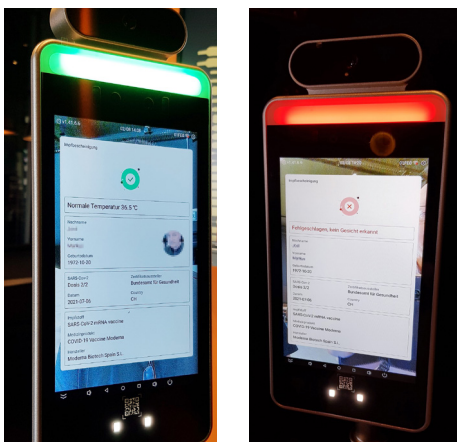

Covid-Zertifikat Scanner

QR-Code Scanner CH/EU

Das Kontrollgerät prüft die Echtheit und Gültigkeit des Covid-Zertifikats. Parallel erfolgt der Abgleich mit der ID/dem Pass. So wird sichergestellt, dass das Zertifikat auf diese Person ausgestellt wurde. Dies ermöglicht eine einfache und zuverlässige Zutrittskontrolle.

Einer der Vorteile des QR-Code Scanners ist, dass dieser komplett offline funktioniert. Das Gerät muss für den Betrieb nicht mit LAN/WLAN verbunden sein. Somit lässt sich mit dem Covid-Zertifikat Scanner die Zertifikatskontrolle jederzeit durchführen, auch wenn die Server des Bundes mal down sind.

Geimpft, genesen oder getestet

Das Covid-Zertifikat dokumentiert eine Covid-19 Impfung, eine durchgemachte Erkrankung oder ein negatives Testresultat. Das Herzstück des Covid-Zertifikats ist der QR-Code. Er macht das Zertifikat dank einer elektronischen Signatur fälschungssicher und garantiert die Echtheit.

So funktioniert der Scanner

Ein Gerät - zahlreiche Funktionen

Zum Vorweisen eines Covid-Zertifikats können entweder das Papierdokument oder das elektronische Covid-Zertifikat in der App genutzt werden.

QR-Code Leser